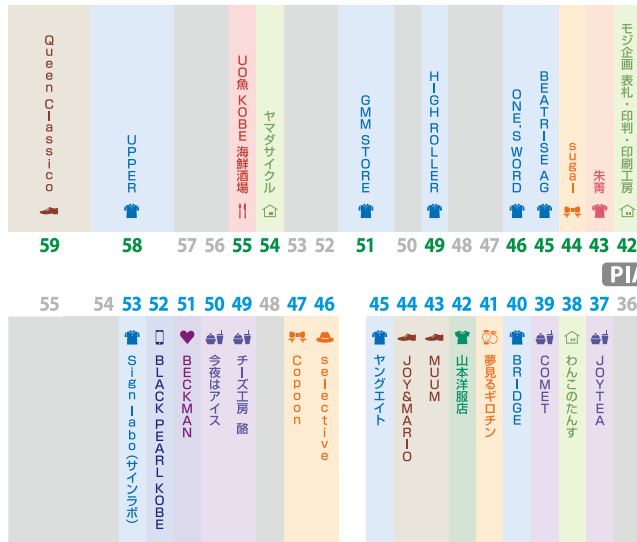

鯉川筋
JR 元町駅
阪神元町駅

トアロード
三宮センター街

PIAZA 2

三宮センター街
いくたロード
三宮センター街

阪急 神戸三宮駅
阪神 神戸三宮駅
JR 三宮駅

☕ メンズ

- 1 GLORY
- 2 タイガース・ブラザーズ
- 4 NYLON
- 10 MOTOMACHI GLOBE
- 19 LANDER BLUE (1F)
- 24 ANANAS
- 24 KAZU
- 32 ARYUKU
- 36 FLISCO
- 40 Cook Jeans VIS
- 40 BRIDGE
- 45 BEATRIS AG
- 45 ヤングエイト
- 46 ONE'S WORD
- 49 HIGH ROLLER
- 51 GMM STORE
- 53 Sign labo (サインラボ)
- 58 UPPER
- 60 UNION
- 73 SEARCH+30
- 74 SEARCH
- 76 in the ROOTS

👗 レディース

- 13 Pace lunga
 - 34 ATERA'
 - 34 2nd ROOTS
 - 35 MEI+
 - 38 Forest
 - 43 朱菁
 - 70 ファン ファン
- 👶 キッズ
- 42 山本洋服店

👜 ファッション雑貨

- 👒 帽子
- 46 selective
- 71 SHOP 無
- 👛 かばん
- 18 ほていや
- 63 P・M・A
- 72 岩代雑貨店
- 👕 雑貨
- 22 3Qee.com
- 28 3Qee.com
- 29 3Qee.com