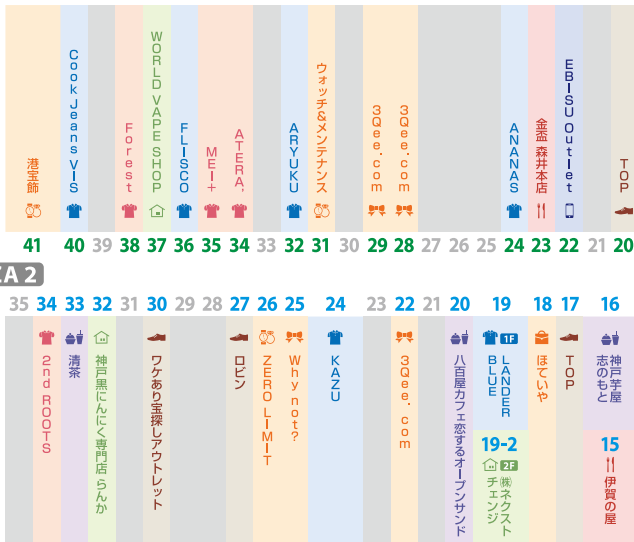

鯉川筋
JR 元町駅
阪神元町駅

トアロード
三宮センター街

PIAZA 2

三宮センター街
いくたロード
三宮センター街

阪急 神戸三宮駅
阪神 神戸三宮駅
JR 三宮駅

☕ メンズ

- 1 GLORY
- 2 タイガース・ブラザーズ
- 4 NYLON
- 10 MOTOMACHI GLOBE
- 19 LANDER BLUE (1F)
- 24 ANANAS
- 24 KAZU
- 32 ARYUKU
- 36 FLISCO
- 40 Cook Jeans VIS
- 40 BRIDGE
- 45 BEATRIS AG
- 45 ヤングエイト
- 46 ONE'S WORD
- 49 HIGH ROLLER
- 51 GMM STORE
- 53 Sign labo (サインラボ)
- 58 UPPER
- 60 UNION
- 73 SEARCH+30
- 74 SEARCH
- 76 in the ROOTS

👗 レディース

- 13 Pace lunga
 - 34 ATERA'
 - 34 2nd ROOTS
 - 35 MEI+
 - 38 Forest
 - 43 朱菁
 - 70 ファン ファン
- 👶 キッズ
- 42 山本洋服店

👜 ファッション雑貨

- 👒 帽子
- 46 selective
- 71 SHOP 無
- 👛 かばん
- 18 ほていや
- 63 P・M・A
- 72 岩代雑貨店
- 👕 雑貨
- 22 3Qee.com
- 28 3Qee.com
- 29 3Qee.com