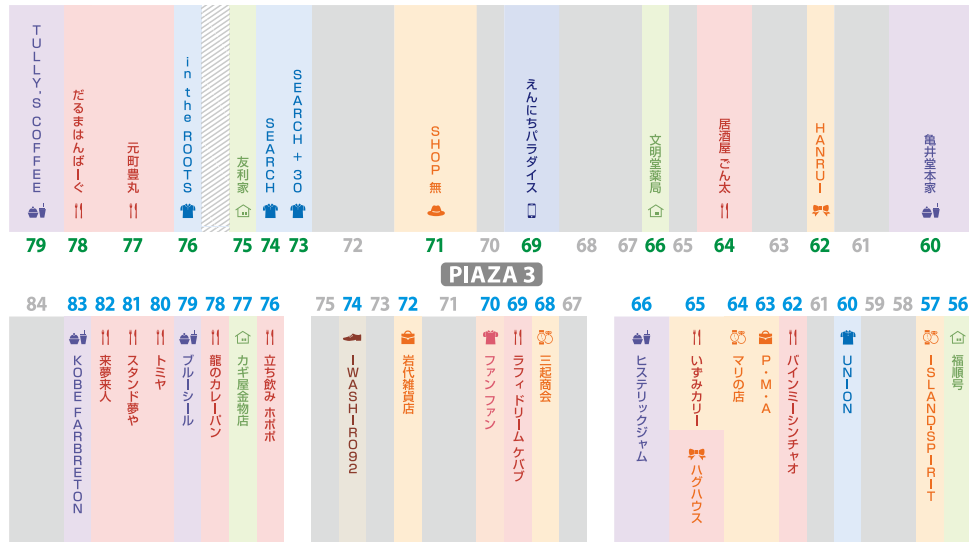

鯉川筋
JR 元町駅
阪神元町駅

トアロード
三宮センター街

PIAZA 2

三宮センター街
いくたロード
三宮センター街

阪急 神戸三宮駅
阪神 神戸三宮駅
JR 三宮駅

☕ メンズ

- 1 GLORY
- 2 タイガース・ブラザーズ
- 4 NYLON
- 10 MOTOMACHI GLOBE
- 19 LANDER BLUE (1F)
- 24 ANANAS
- 24 KAZU
- 32 ARYUKU
- 36 FLISCO
- 40 Cook Jeans VIS
- 40 BRIDGE
- 45 BEATRIS AG
- 45 ヤングエイト
- 46 ONE'S WORD
- 49 HIGH ROLLER
- 51 GMM STORE
- 53 Sign labo (サインラボ)
- 58 UPPER
- 60 UNION
- 73 SEARCH+30
- 74 SEARCH
- 76 in the ROOTS